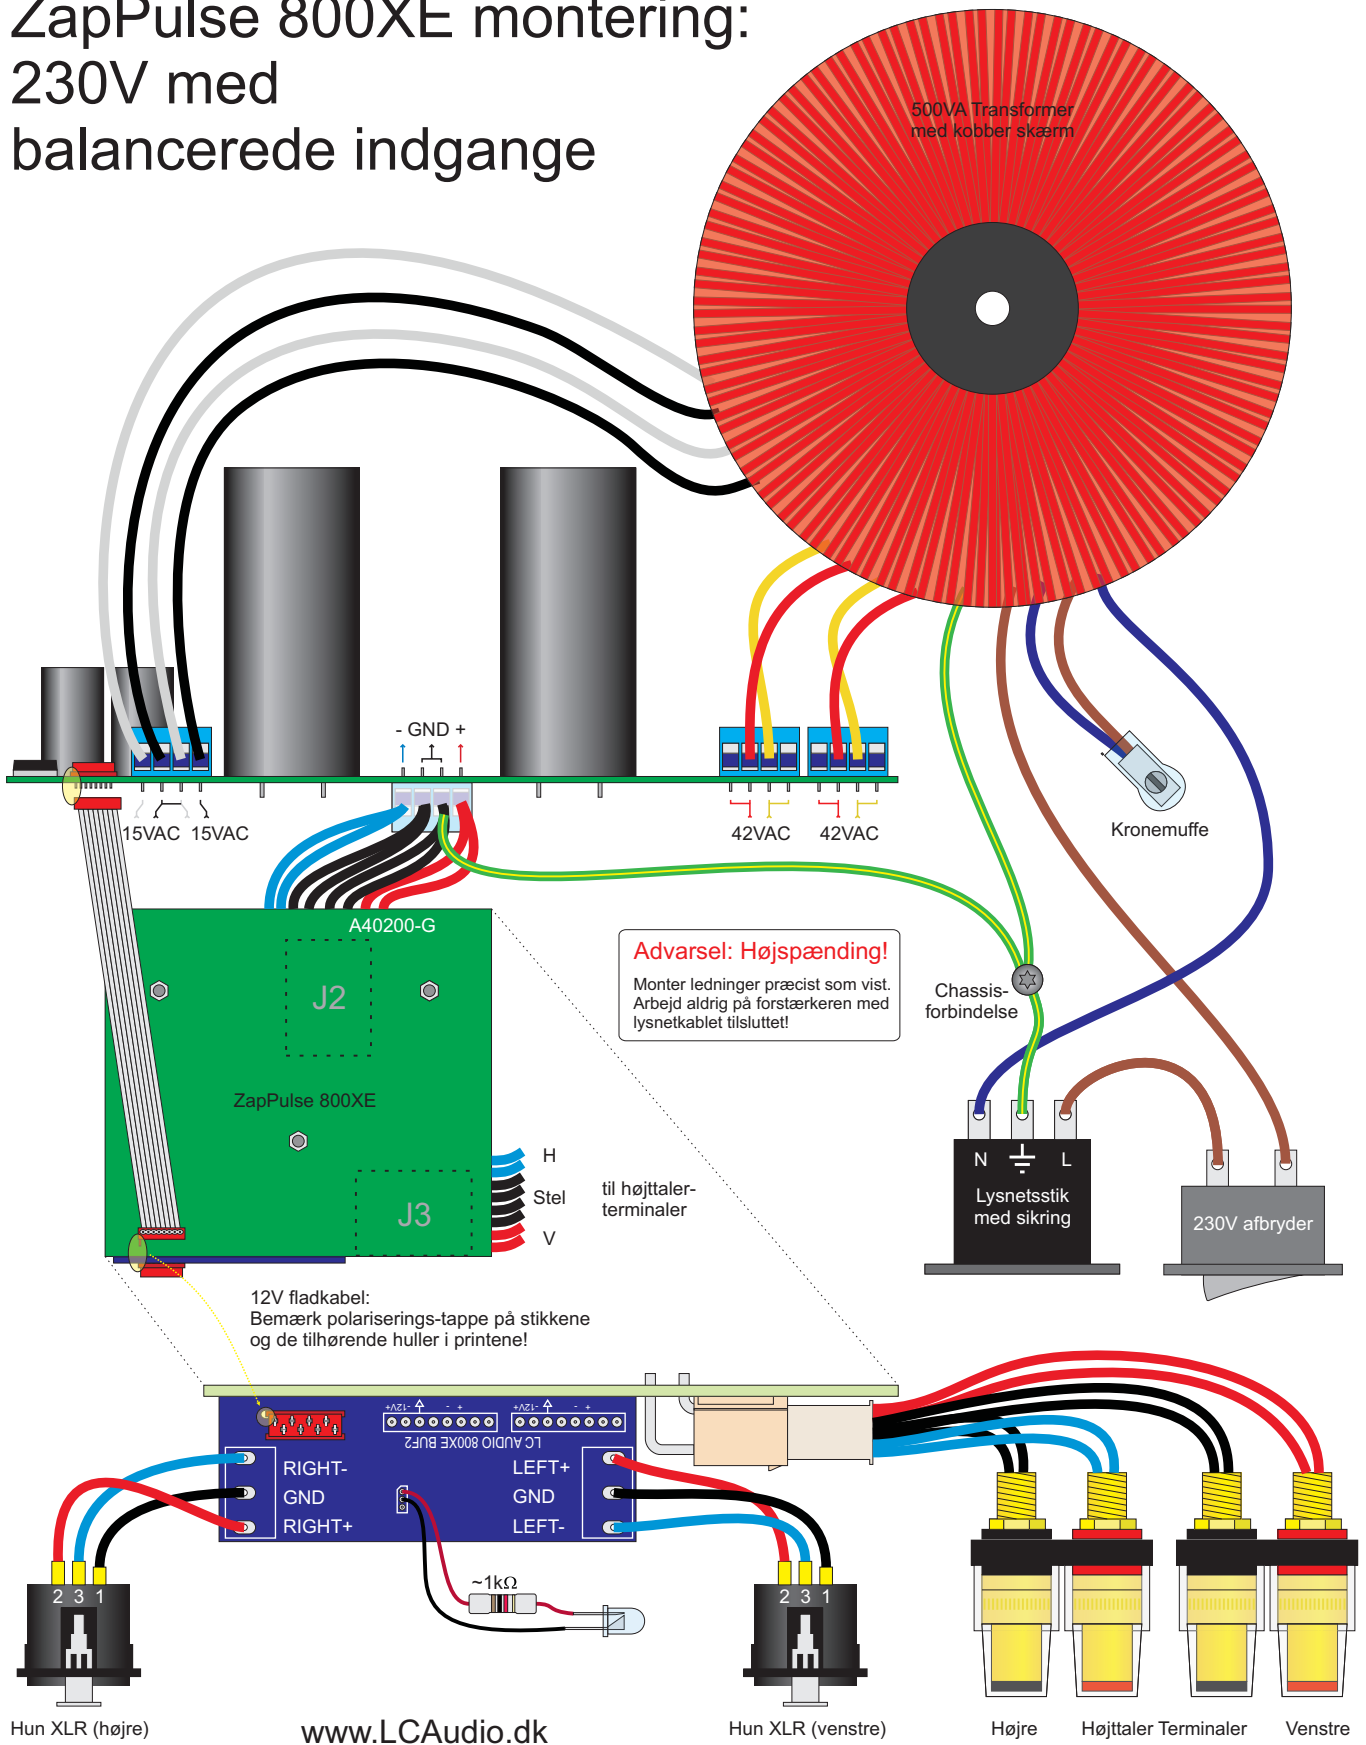

ZapPulse 800XE montering: 230V med SoftStart & ubalancerede indgange

ZapPulse 800XE montering: 230V med balancerede indgange

ZapPulse 800XE montering: 230V 'pancake' trafoer, SoftStart & ubalancerede indgange