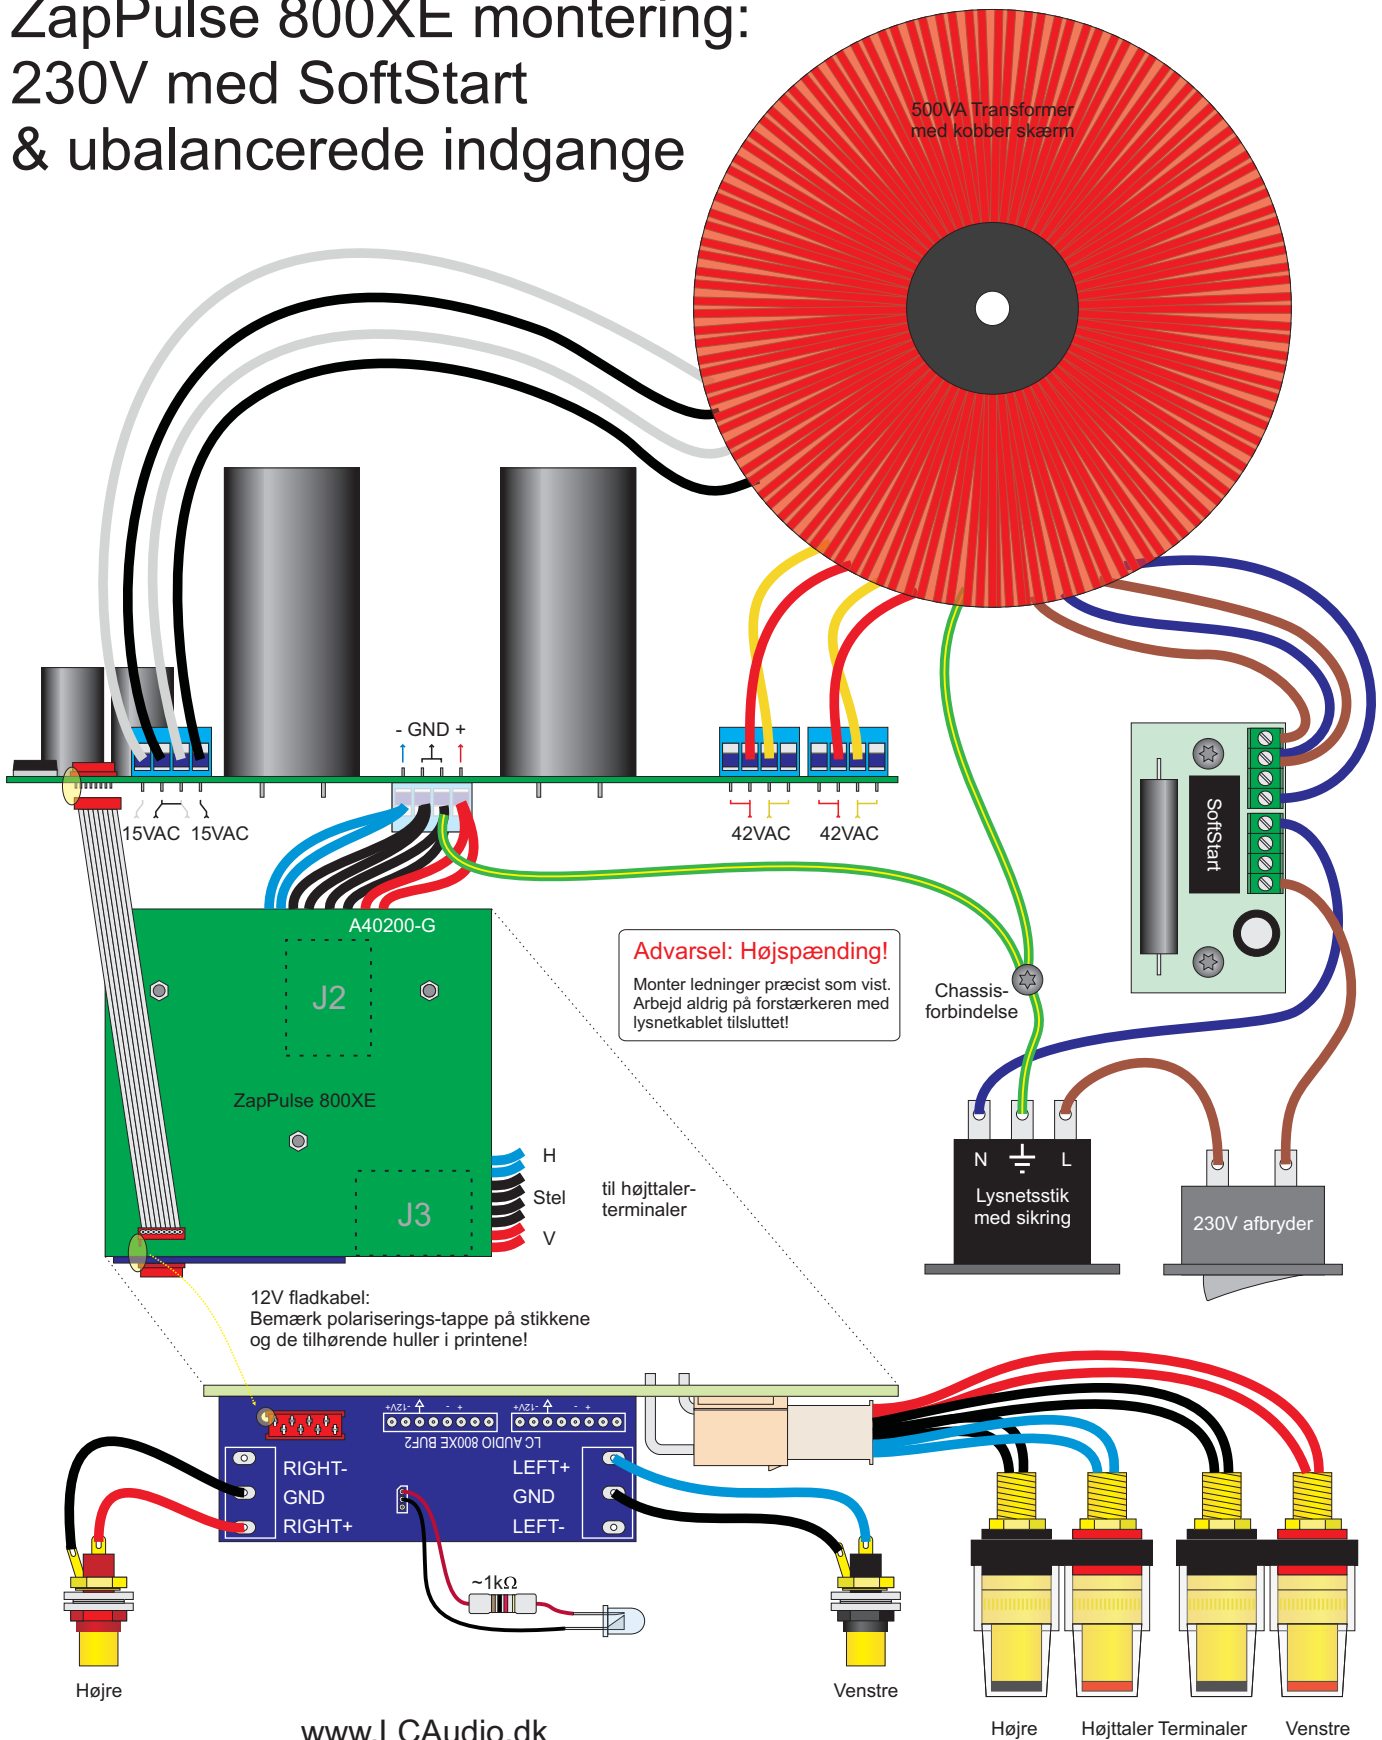

ZapPulse 800XE montering: 230V med SoftStart & ubalancerede indgange

ZapPulse 800XE montering: 230V med balancerede indgange

ZapPulse 800XE montering: 230V 'pancake' trafoer, SoftStart & ubalancerede indgange