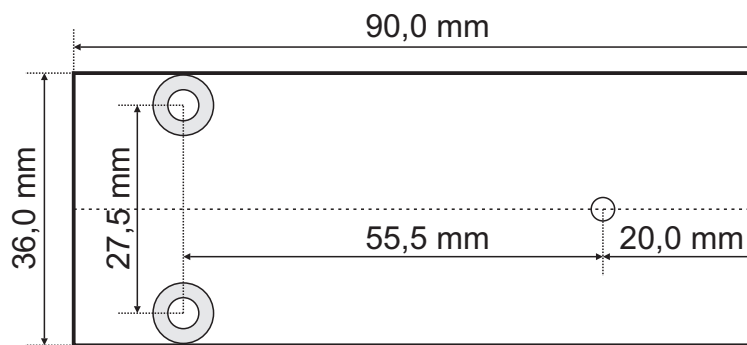

**LC Audio low-noise forsyning: Mekanisk tegning**

3\*huller til M3 skruer